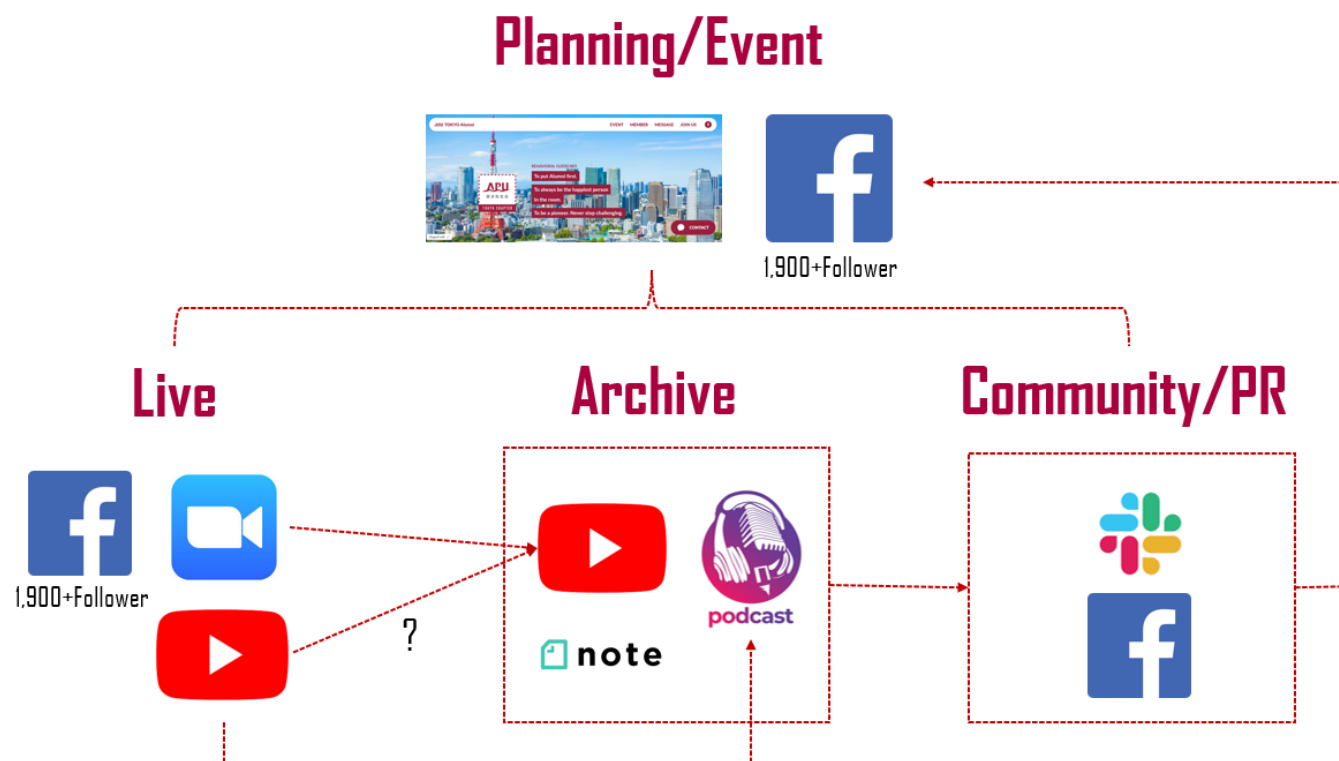

**YUICHI
YOSHIMURA**

APM • 2013 - 2017

Event Planner

**LISA
ISHII**

APM • 2003-2007

Event Planner

**ASAKO
MAKI**

APS • 2003-2008

Event Planner

**NANA
TOMITA**

APU STAFF • 2013 - 2017

Event Planner

白石 真也 / Shinya Shiraishi

APM 2012-2016

- 在校生向けのイベント
 - 校友会費元の学生(父母)へ、卒業生ができることを実施する
- その他、2021年にできなかったことの実施(再調整含め)

Planning/Event